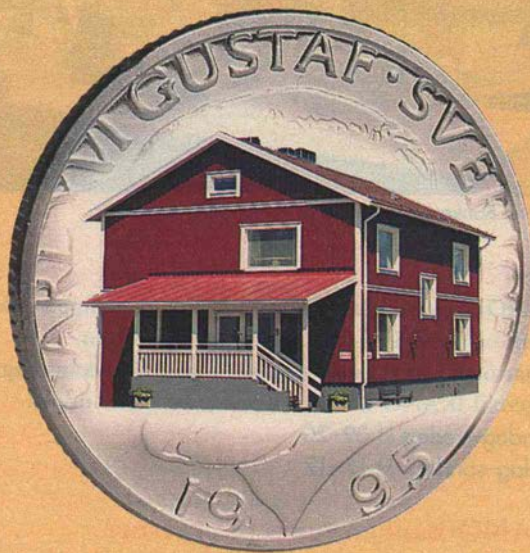

Ring IKANO Banken, 0476 - 88 000!

Tänk dig en bank,
som ger rejäl ränta.

Där du slipper uttagsavgifter.
Och där alla behandlas lika.

Den finns. I Småland, naturligtvis...

För två år sedan startade IKANO Banken, i småländska Älmhult. Redan har tiotusentals kloka svenskar flyttat sina sparpengar hit. Förklaringen är enkel; IKANO Banken ger bättre villkor än de flesta andra banker.

Men vi nöjer oss inte med att ge rejäl

ränta och att låta dig slippa uttagsavgifter. För oss är det också en hederssak att behandla alla lika. Därför får alla kunder den höga räntan, från första sparade kronan.

Välkommen till ett roligare, småländskt banksparande. Hos oss räcker dessutom pengarna längre när du ska betala dina räkningar!